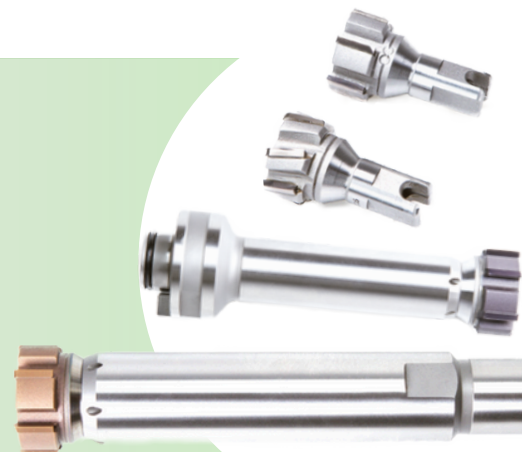

ALESARE CONVIENE DI PIÙ CON

ALVAN®

S.C.A.M.I.

DAL 20/01 AL 28/02/2025

**COMPRANDO 2 TESTINE
DEGLI ALESATORI ALVAN®
DELLE SERIE 7000 E 9000
IL MANDRINO E LA VITE STANDARD
SONO AL COSTO DI**

SISTEMA MODULARE TESTINE SALDOBRSATE SERIE 7000

Testine intercambiabili FISSE e ESPANSIBILI

- Ispirate al concetto di **modularità**
- Intercambiabilità e pre-setting **semplice e veloce**

SISTEMA TSA TESTINE INTEGRALI SERIE 9000

TESTINE INTERCambiabili INTEGRALI

- **Sistema combinato di mandrini** in acciaio e testine integrali in metallo duro o cermet, nude o rivestite
- **Serraggio perfetto** grazie all'accoppiamento cono-faccia, che garantisce run-out e planarità eccellenti, fondamentali in operazioni di alesatura dei fori